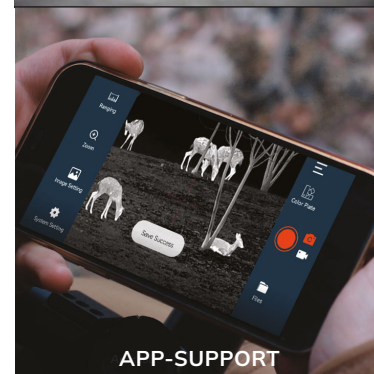

### Cyclops CP325 /335 PRO Wärmebildkamera

Erkunden Sie die Nacht mit den starken Cyclops CP325/335 PRO Wärmebildbeobachtungskameras von ThermTec. Die Geräte überzeugen mit starker 12h Akkudauer, edler Verarbeitung, 25mk Sensitivität und praktischer Bedienung mit dem 1-Finger Joystick. Dieser bietet beim Druck in 4 Richtungen je eine Funktion an (Farbeinstellung, Zoom+, Zoom- und die automatische Berechnung von Distanzen auf ein Wildkörper mittels AI). Der AI-Chip berechnet anhand der Objektgröße mit einer Genauigkeit von +/- 25m automatisch die Distanz zum Wild - eine wirklich praktische Funktion. Die Cyclops PRO-Serie steht für: Anschalten - Durchschauen und das Wild erkennen. Die Modelle 325 und 335 PRO sind mit einem 384x288px Sensor ausgerüstet und überzeugen mit einem tollen Preis-Leistungsverhältnis. Die Geräte sind mit der mitgelieferten Augenmuschel auch für Brillenträger geeignet - los gehts zur Beobachtung.

### WICHTIGSTE MERKMALE

USB-C

IP67

FELD

DIGITALER ZOOM

- 384x288 Pixel / 50Hz / 25mm und 35mm
- tolles Preis-Leistungsverhältnis
- 12 Stunden Akku-Dauer
- einfachste Bedienung mit Joystick
- IP67 Schutz gegen Wasser
- AI Distanzmesser integriert
- optimal für Brillenträger